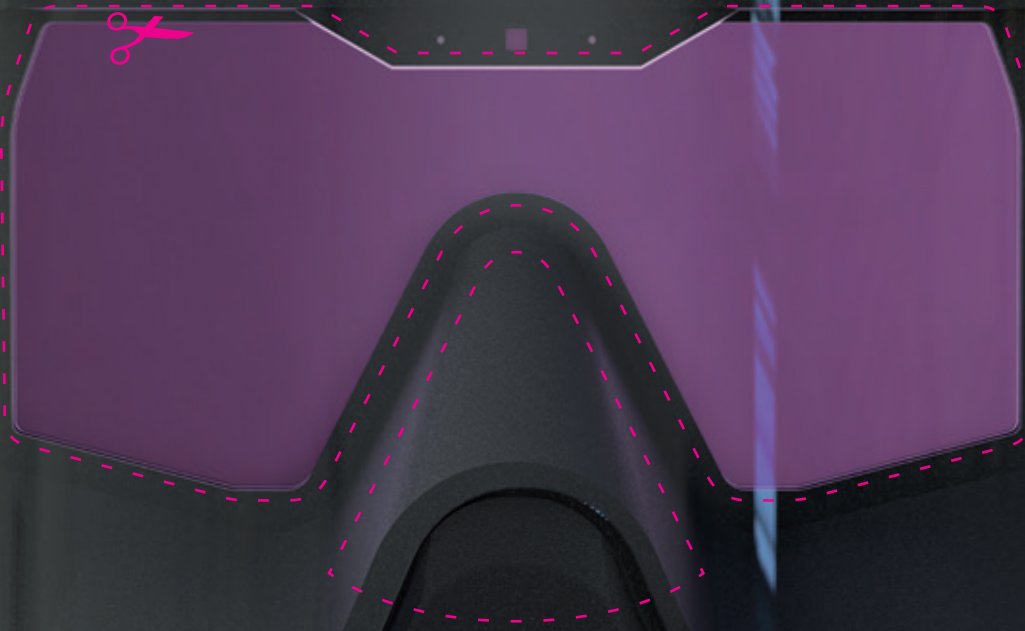

panoramaxx

Maxximieren Sie Ihren Horizont.

 **optrei**[®]
swiss made 

Shade Level
2.5

World Record!

WELTNEUHEIT.

Automatisch besser schweißen

TUNNELBLICK WAR GESTERN. OPTREL PANORAMAXX – DIE NEUE DIMENSION DES SEHENS.

PANORAMA-SICHTFELD

Der **panoramaxx** bietet ein 6-mal grösseres Sichtfeld als Standard-Schweisshelme und bleibt trotzdem ein Leichtgewicht mit nur 550 g.

AUTOPILOT

Vollautomatische Erkennung und Einstellung der Schutzstufe im Bereich 5 bis 12.

FARBECHTE SICHT

Ein speziell entwickelter UV-/IR-Filter ermöglicht die für optrel typische realistische Farbwahrnehmung und bringt Farben in die Welt des Schweissers.

HELLSTUFE 2.5

Die vielfach hellere Sicht auf die Arbeitsumgebung im Hellzustand erhöht sowohl die Sicherheit, als auch die Effizienz am Arbeitsplatz.

MODERNSTE AKKUTECHNOLOGIE

Dank wiederaufladbarem Lithium-Polymer-Akku erübrigt sich das lästige Wechseln der Batterien.

JETZT HIER DURCHSCHAUEN UND SELBST ERLEBEN:
SICHTFELD PANORAMAXX

* Sichtfeld-Vergleich:
herkömmlicher
Schweisshelm vs.
optrel panoramaxx